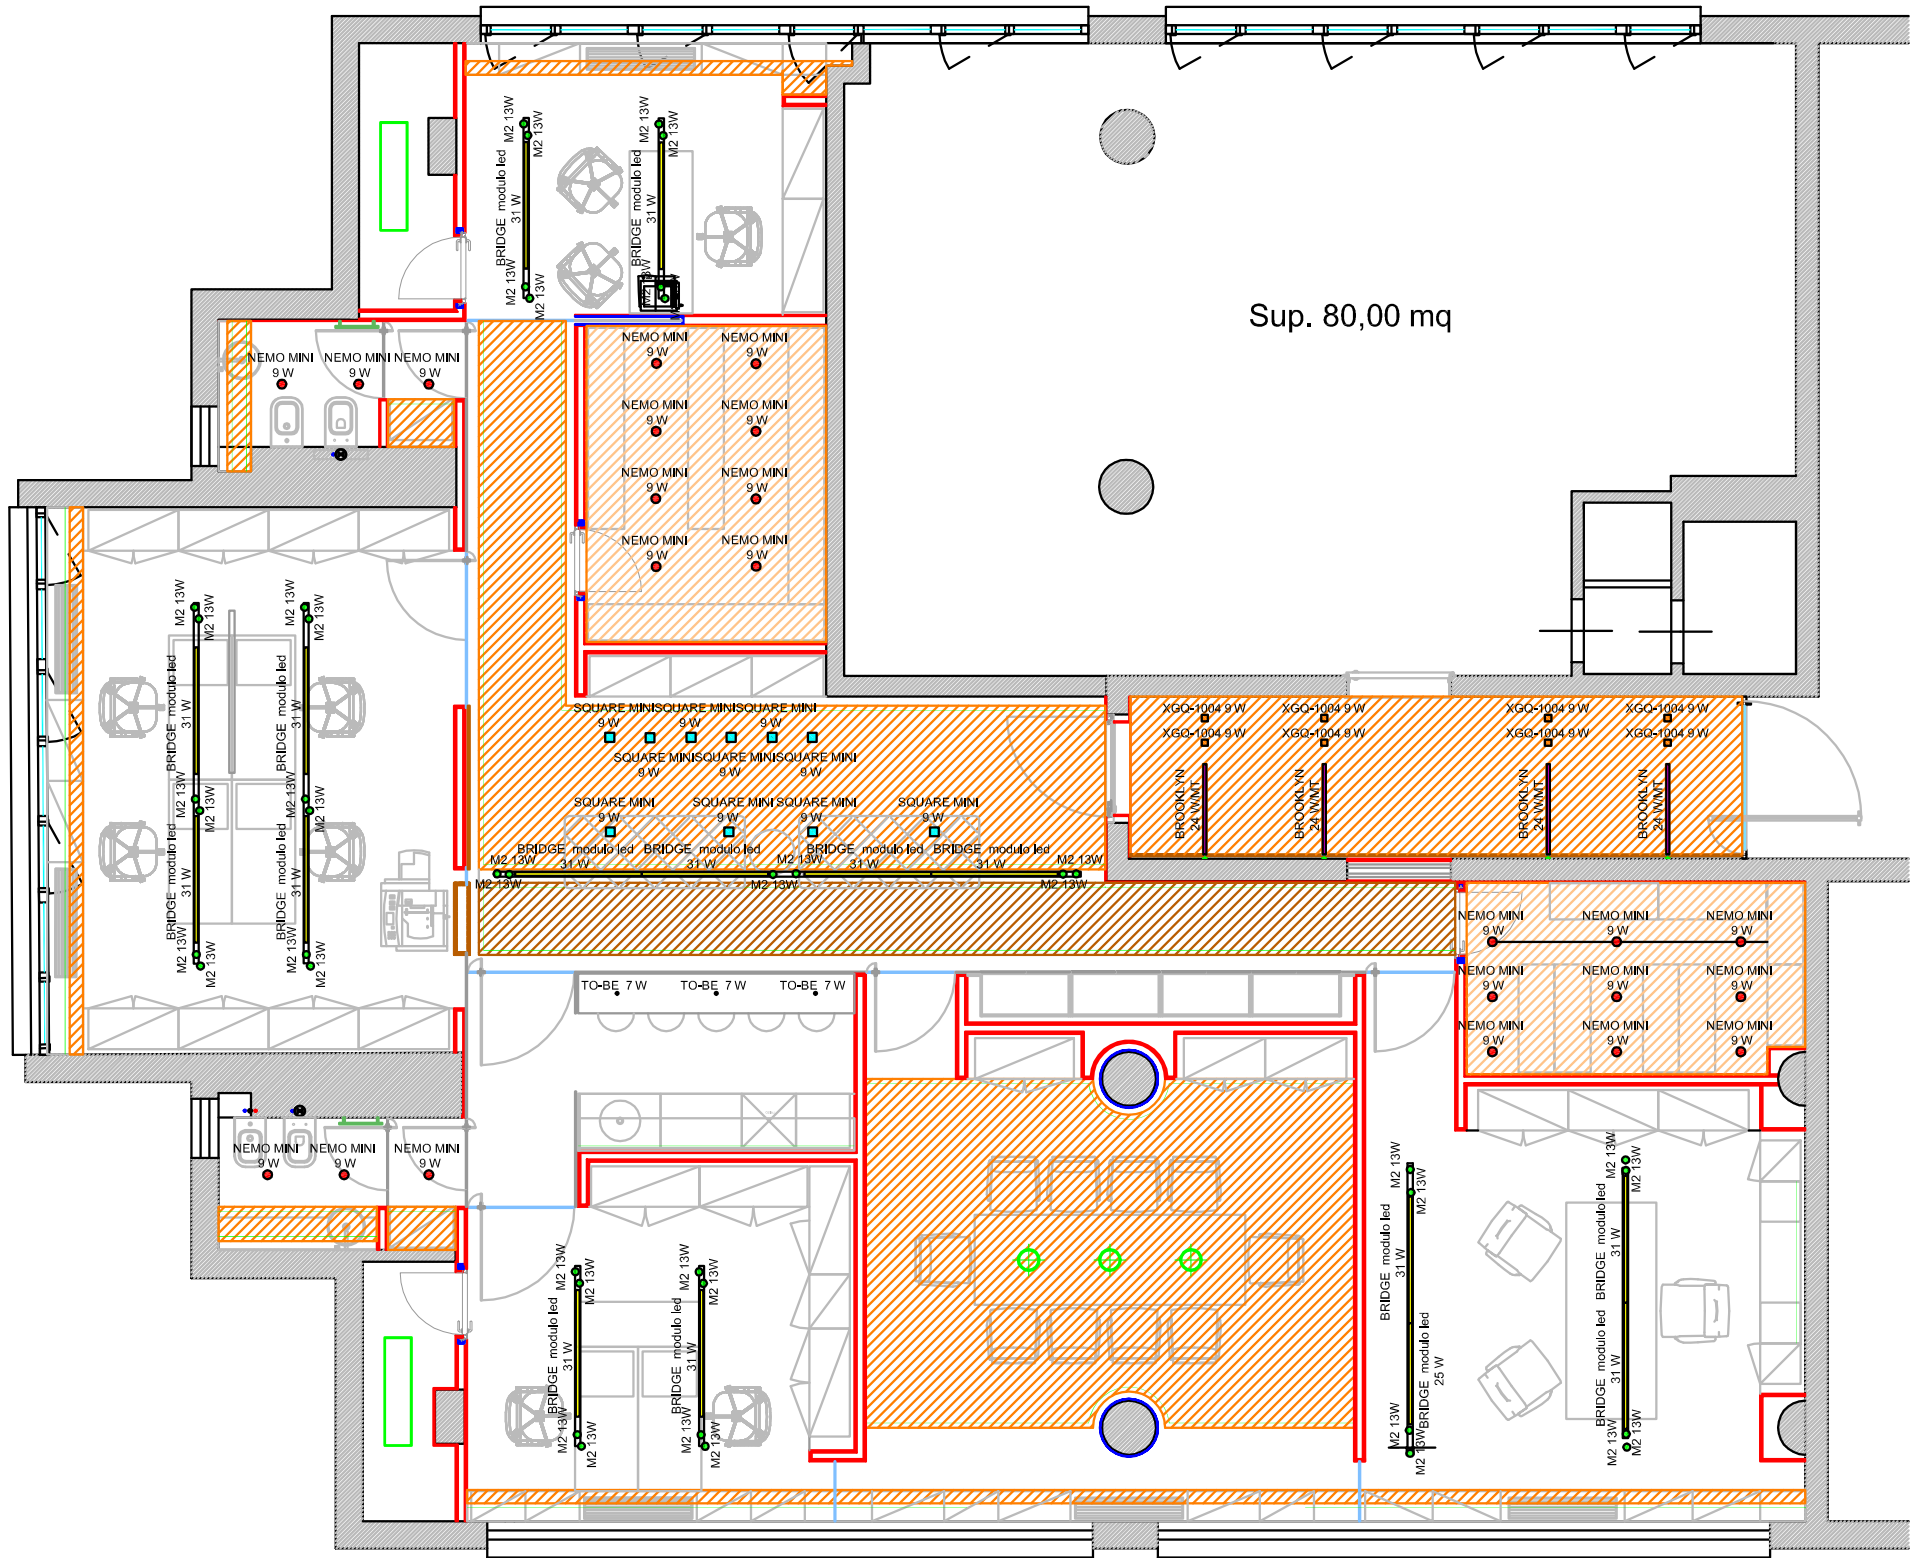

ENERGYLIGHTING srl
 via di Tiglio 1369/C
 55100 Lucca
 www.energylighting.it

LEGENDA		
	BRIDGE modulo led mm 1405 31 W 4400 lumen 3000°K	
	BRIDGE modulo led mm 1125 25 W 3500 lumen 3000°K	
	M 2 spot bianco opaco diam.60 mm 13W 1700 lumen 3000°K	
	NEMO MINI a raso bianco opaco diam. 100 mm 9W 1100 lumen 3000°K	
	SQUARE MINI a raso bianco opaco 100x100 mm 9W 1100 lumen 3000°K	
	XGO-1004 in gesso, vuoto 70x70 mm 9W 1100 lumen 3000°K	
	BROOKLYN incasso soffitto parete 35 mm x 1000 mm 24W/mt 3200 lumen 3000°K	
	TO-BE sospensione 32 mm x 650 mm 7W 440 lumen 3000°K	

TO-BE 7W TO-BE 7W TO-BE 7W